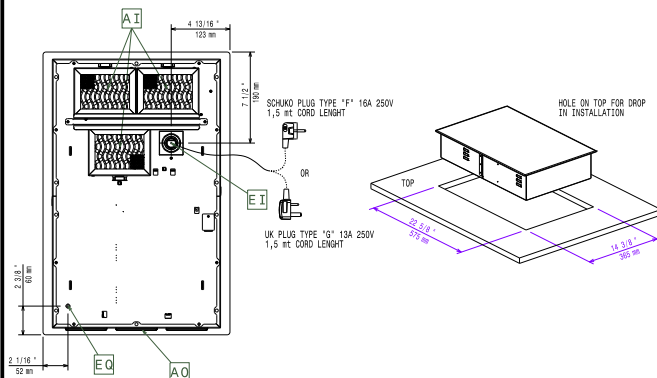

Konstrukcija

- Čvrsta AISI 304 konstrukcija od nerđajućeg čelika.
- Površina izražena od otporne stakleno-keramičke ploče, 4 mm debljine.
- Uključeni kabel i utikač.
- Certifikat IPX4 zaštita od vode.

Održivost

ODOBRENJE: _____

- Univerzalna posuda za prženje s rebrastom pločom, pogodna za indukcijska kuhala PNC 653618

Gornja/e

Bočna/o

EI = Električki priključak
EO = Električka utičnica

Other

Električki

Napon napajanja:	220-240 V/1N ph/50-60 Hz
Ukupna snaga:	3.5 kW
Vrsta utikača:	CE-SCHUKO
Minimalna struja napajanja:	13A

Ključne informacije:

Vanjske dimenzije, širina:	392 mm
Vanjske dimenzije, dubina:	592 mm
Vanjske dimenzije, visina:	127 mm
Neto težina:	14.5 kg