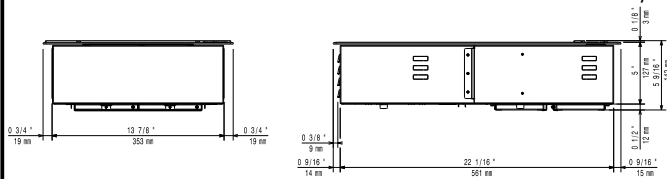

Bočna/o

EI = Električki priključak
EO = Električka utičnica